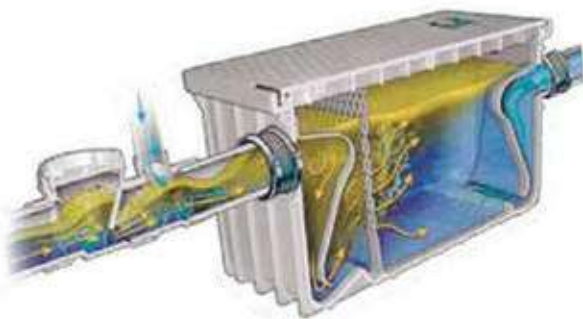

EMG GREEN

CONTROL DE GRASAS

EMG Green es un biocatalizador inactivo muy eficiente para el tratamiento de trampas de grasa y fosas sépticas. Digiere completamente residuos orgánicos, grasas y aceites, en lugar de licuarlo y mover el problema hacia el drenaje municipal o a la planta de tratamiento.

Elimina eficazmente los malos olores que se generan en estos sistemas de agua.

Reduce drásticamente la limpieza de tuberías, trampas de grasa y fosas sépticas.

Acelera los microorganismos existentes en el medio, potencializando sus cualidades.

Digiere de forma natural los residuos orgánicos, aceites y grasas

Trampa de Grasas

El **EMG Green** promueve la digestión de forma natural de los residuos orgánicos, utilizando los mismos microorganismos digestores que se encuentran en el medio, para que éstos digieran los residuos orgánicos que se acumulan en tuberías.

Cambia el proceso de putrefacción a digestión, por lo que elimina eficazmente los malos olores, grasas y aceites para ser transformados en CO₂, H₂O y Sales Solubles.

El **sistema EMG Green** ayuda a la trampa de grasa a reducir las grasas, aceites y sólidos suspendidos en la misma para que no se formen.

Sistema de control de grasas para 30 días. Vertido manual.