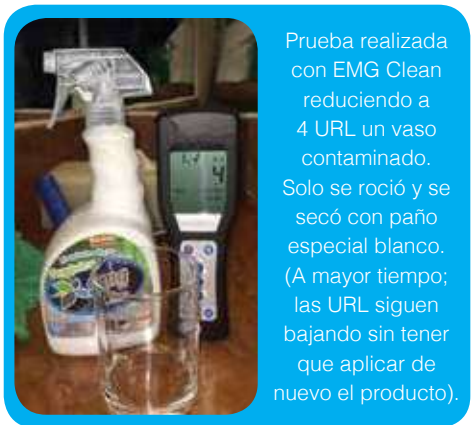

Prueba realizada con EMG Clean reduciendo a 4 URL un vaso contaminado. Solo se roció y se secó con paño especial blanco. (A mayor tiempo; las URL siguen bajando sin tener que aplicar de nuevo el producto).

Beneficioso para el Medio Ambiente, es un producto 100% Biodegradable y 0% contaminante.

No es tóxico ni peligroso y no emite humos por lo que no presenta ningún peligro para seres humanos, animales y plantas.

No produce alergias y no es irritante como otros multiusos en el mercado.

**REYNA GARZA
CEDIS**

Tel. (81) 8317-1015
mostradormty@reynagarza.com

**REYNA GARZA
Suc. Abastos Mty.**

Tel. (81) 8317-0615
ventas@reynagarza.com

**REYNA GARZA
Suc. Cancún**

Tel. (998) 882-1025
ventascancun@reynagarza.com

**REYNA GARZA
Suc. Playa del Carmen**

Tel. (984) 688-0-688
ventasplaya@reynagarza.com